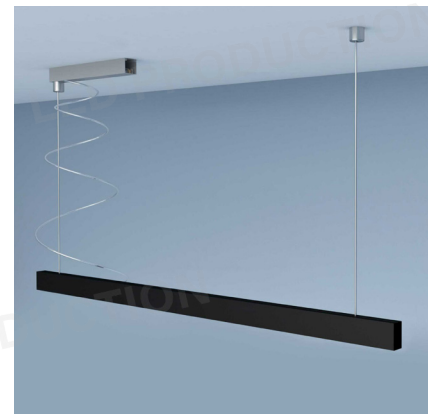

PROFILÉ DE RANGEMENT **CA-5052**

Réf : ca-5052-profilé

«**Attention** : Ce profilé n'est pas fait pour accueillir des leds et un diffusant. Il se place généralement contre le plafond, au dessus d'un autre profilé qui lui diffusera la lumière.

Son usage est pratique lorsque le coffrage du plafond n'est pas assez grand, voir inexistant, pour y **mettre les accessoires des leds tels que l'alimentation, le récepteur etc.**»

Profilé aluminium
Anodisé : Gris / Blanc / Noir
Dimensions : 3m

Bouchon plastique
Gris / Blanc / Noir
Avec trous d'aération
réf :
ca-5052-bouchon-gris
ca-5052-bouchon-blanc
ca-5052-bouchon-noir

*Photographies et schémas non contractuels