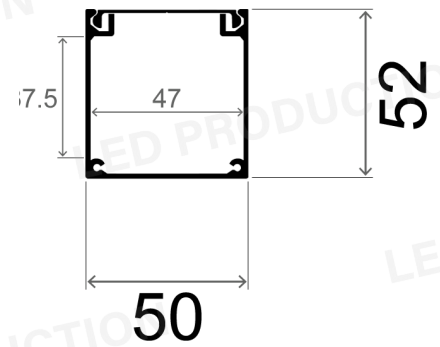

PROFILÉ DE RANGEMENT **CA-5052**

Réf : ca-5052-profilé

«**Attention** : Ce profilé n'est pas fait pour accueillir des leds et un diffusant. Il se place généralement contre le plafond, au dessus d'un autre profilé qui lui diffusera la lumière.

Son usage est pratique lorsque le coffrage du plafond n'est pas assez grand, voir inexistant, pour y **mettre les accessoires des leds tels que l'alimentation, le récepteur etc.**»

Profilé aluminium
Anodisé : Gris / Blanc / Noir
Dimensions : 3m