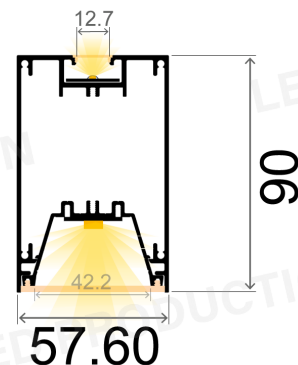

### Profilé aluminium

Anodisé Gris / Laqué noir / Laqué blanc

Dimensions : 2m / 3m / 6m\*

réf :

big-5790-profilé-(2m/3m/6m)-gris

big-5790-profilé-(2m/3m/6m)-noir

big-5790-profilé-(2m/3m/6m)-blanc

### Profilé interne

Dimensions : 2m / 3m / 6m\*

réf :

big-5790-profilé-int-(2m/3m/6m)

\*Microprismatique  
Transparent ou Blanc

### Diffusant

Blanc / Microprismes\* / Noir

Dimensions : 2m / 3m / 6m

réf :

big-5790-diff-blanc-(2m/3m/6m)

big-5790-diff-noir-(2m/3m/6m)

big-5790-diff-micro-t-(2m/3m/6m)

big-5790-diff-micro-b-(2m/3m/6m)

### Diffusant petit côté

Blanc / Transparent

Dimensions : 2m / 3m / 6m

réf :

big-5790-diff-pc-blanc-(2m/3m/6m)

big-5790-diff-pc-transp-(2m/3m/6m)