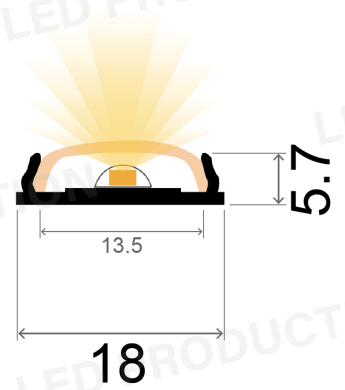

PROFILÉ FLEXIBLE ALU **FLEX XL**

Réf : flex-xl-profilé

Profilé aluminium

Anodisé Gris ou Laqué Blanc

Dimensions : 3m

réf :

flex-xl-profilé-3m-gris

flex-xl-profilé-3m-blanc

Diffusant

Dépoli Blanc

Dimensions : 3m

réf :

flex-xl-diff-3m-blanc

Bouchon

Plastique Blanc

Avec ou Sans trou