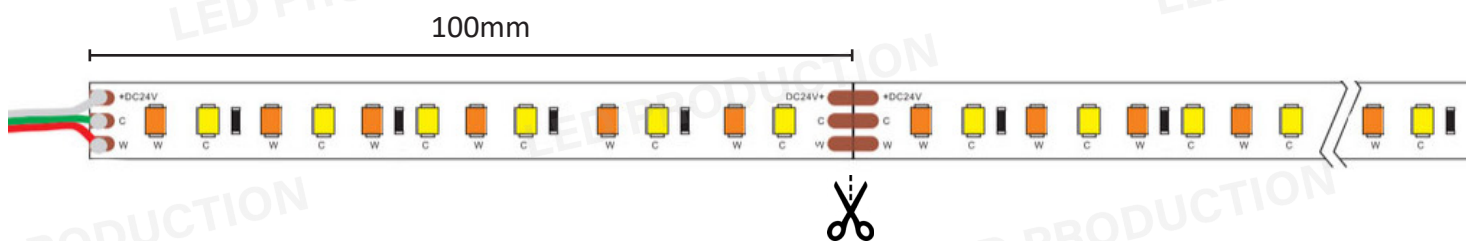

DUAL-120 - PRO - 20W - 24V - IP20
2700k - 6000k

réf : dual-120-pro-20w-24v-ip20

GAMME PRO
USAGE INTENSIF

Puissance (W)	20W/m
Tension (V)	24V/DC
GAMME PRO	Usage intensif
Lumens (+/-) Lm/m	2000lm/m
Température couleur	Dual color (2.700k-6000k)
Angle d'éclairage	120°
Indice de protection	IP20
Nombre de leds/m	(60+60) 120leds/m
Sécable tous led	100mm
PCB	10mm
Circuit ouvert	5m
Circuit fermé	10m
Conditionnement	Rouleau de 25m

DIMENSIONS

*Photographies et schémas non contractuels