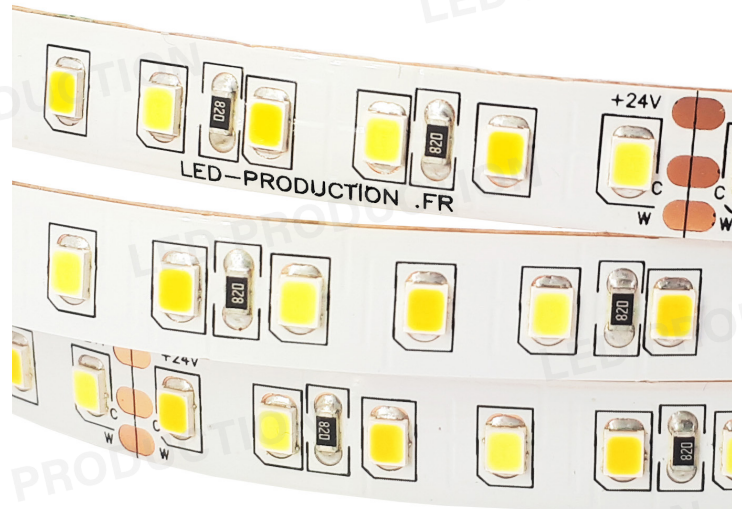

DUAL-120 - PRO - 20W - 24V - IP20
2700k - 6000k

réf : dual-120-pro-20w-24v-ip20

GAMME PRO
USAGE INTENSIF

Puissance (W)	20W/m
Tension (V)	24V/DC
GAMME PRO	Usage intensif
Lumens (+/-) Lm/m	2000lm/m
Température couleur	Dual color (2.700k-6000k)
Angle d'éclairage	120°
Indice de protection	IP20
Nombre de leds/m	(60+60) 120leds/m
Sécable tous led	100mm
PCB	10mm
Circuit ouvert	5m
Circuit fermé	10m
Conditionnement	Rouleau de 25m

DIMENSIONS

*Photographies et schémas non contractuels